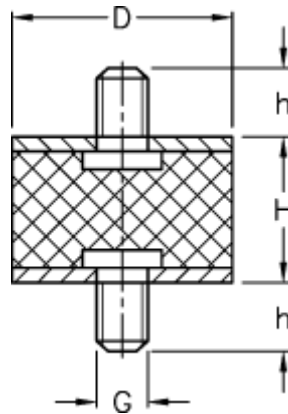

Varenummer: 51101367007910
Beskrivelse: KLEE Vibrationsdæmper type 1
75-50-1, M12x37/M12x37, NR - 57 shore

Mål

D = 75

G = M12

h = 37

H = 50